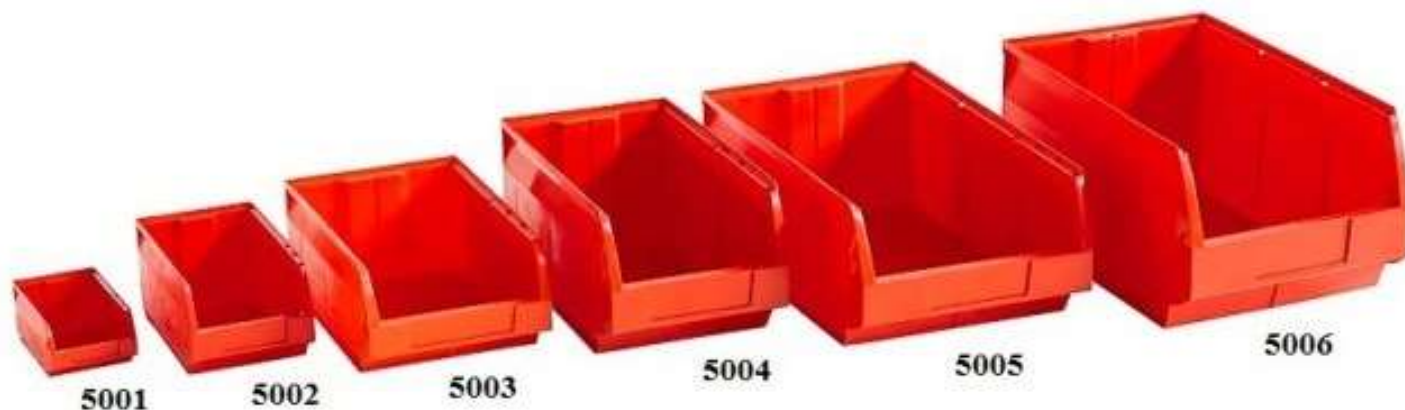

Прайс-лист на пластиковые ящики

«АРХСТЕЛЛАЖ» г. Северодвинск, ул. Первомайская 69а
т.8(8184) 59-85-85 +7 (953) 939-85-85

Складские ящики

Разработаны как универсальное комплексное решение для организации хранения мелких вещей, деталей и компонентов. Позволяет снизить число ошибок в процессе подбора деталей и компонентов, а также значительно увеличить его скорость.

Артикул	5000 «Анкона»	5001 «Санремо»	5002 «Верона»	5003 «Милан»	5004 «Неаполь»	5005 «Палермо»	5006 «Венеция»
Размер внешний Д x Ш x В (мм)	107 x 105 x 45	170 x 105 x 75	250 x 150 x 130	350 x 230 x 150	400 x 230 x 200	500 x 310 x 200	500 x 310 x 250
Размер внутренний Д x Ш x В (мм)	90*90*45	130 x 93 x 68	185 x 135 x 122	265 x 206 x 140	300 x 206 x 187	400x 285 x 187	400 x 310 x 250
Объем (л)	0,37	1,3	5	12	18	31	38
Вес (кг)	0,04	0,08	0,17	0,53	0,73	1,03	1,2
Кол-во На паллете (шт)	1920	1440	576	160	128	64	64
Цена от 1 штуки (руб.)	40	48	73	178	224	361	456
Опт. При заказе от 10 000 (руб.)	38	42	63	166	209	339	429

Основные характеристики:

- Цвет лотка: Красный, Синий.
- Возможно штабелирование с нагрузкой в несколько ярусов.
- Выемки на передней панели обеспечивают легкий доступ к содержимому.
- Гладкое дно позволяет использовать на полочных стеллажах и конвейерах.
- Прочный зацеп (ручка) на задней стенке для размещения на навесных стеллажах.
- Сохраняют форму даже при больших нагрузках, благодаря ребрам жесткости.
- Встроенный держатель для этикеток с передней стороны.
- Предусмотрена комплектация разделителями длины и ширины.

Артикул	Наименование	Размер (мм)	Описание	Цена, руб.
5003-3	Разделитель длины для ящика 5003 белый	311x138x3,5	сплошной вырубной PP	60
5003-4	Разделитель ширины для ящика 5003 белый	222x122x2,5	сплошной вырубной PP	50
5004-3	Разделитель длины для ящика 5004 белый	357x187x3,5	сплошной вырубной PP	60
5004-4	Разделитель ширины для ящика 5004 белый	224x165x2,5	сплошной вырубной PP	50
5005-3	Разделитель длины для ящика 5005 белый	454x187x3,5	сплошной вырубной PP	60
5005-4	Разделитель ширины для ящика 5005 белый	305x162x2,5	сплошной вырубной PP	50
5006-3	Разделитель длины для ящика 5006 белый	463x237x3,5	сплошной вырубной PP	60
5006-4	Разделитель ширины для ящика 5006 белый	305x215x2,5	сплошной вырубной PP	50